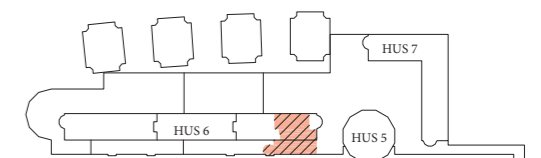

CYLINDERVÄGEN 18

Nacka Strand  
Del av plan 5

- 12 skrivbordsplatser i landskap
- 2 skrivbordsplatser i kontor
- 1 mötesrum ca 19 m<sup>2</sup>
- 1 mötesrum ca 21 m<sup>2</sup>
- 2 telefonrum ca 3 m<sup>2</sup>
  
- Yta ca 325 m<sup>2</sup>
- ca 23 m<sup>2</sup> per arbetsplats

Situationsplan

Orienteringsfigur

26 06 15

Skrivbord  
1800 x 800 mm