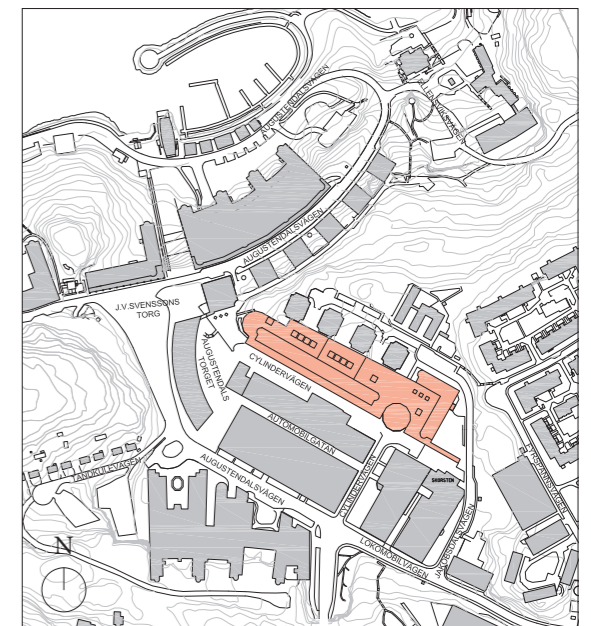

CYLINDERVÄGEN 18

Nacka Strand  
Del av plan 5

- 12 skrivbordsplatser i landskap
- 2 skrivbordsplatser i kontor
- 1 mötesrum ca 19 m<sup>2</sup>
- 1 mötesrum ca 21 m<sup>2</sup>
- 2 telefonrum ca 3 m<sup>2</sup>
  
- Yta ca 325 m<sup>2</sup>
- ca 23 m<sup>2</sup> per arbetsplats

Situationsplan

Orienteringsfigur

26 06 15

Skrivbord  
1800 x 800 mm