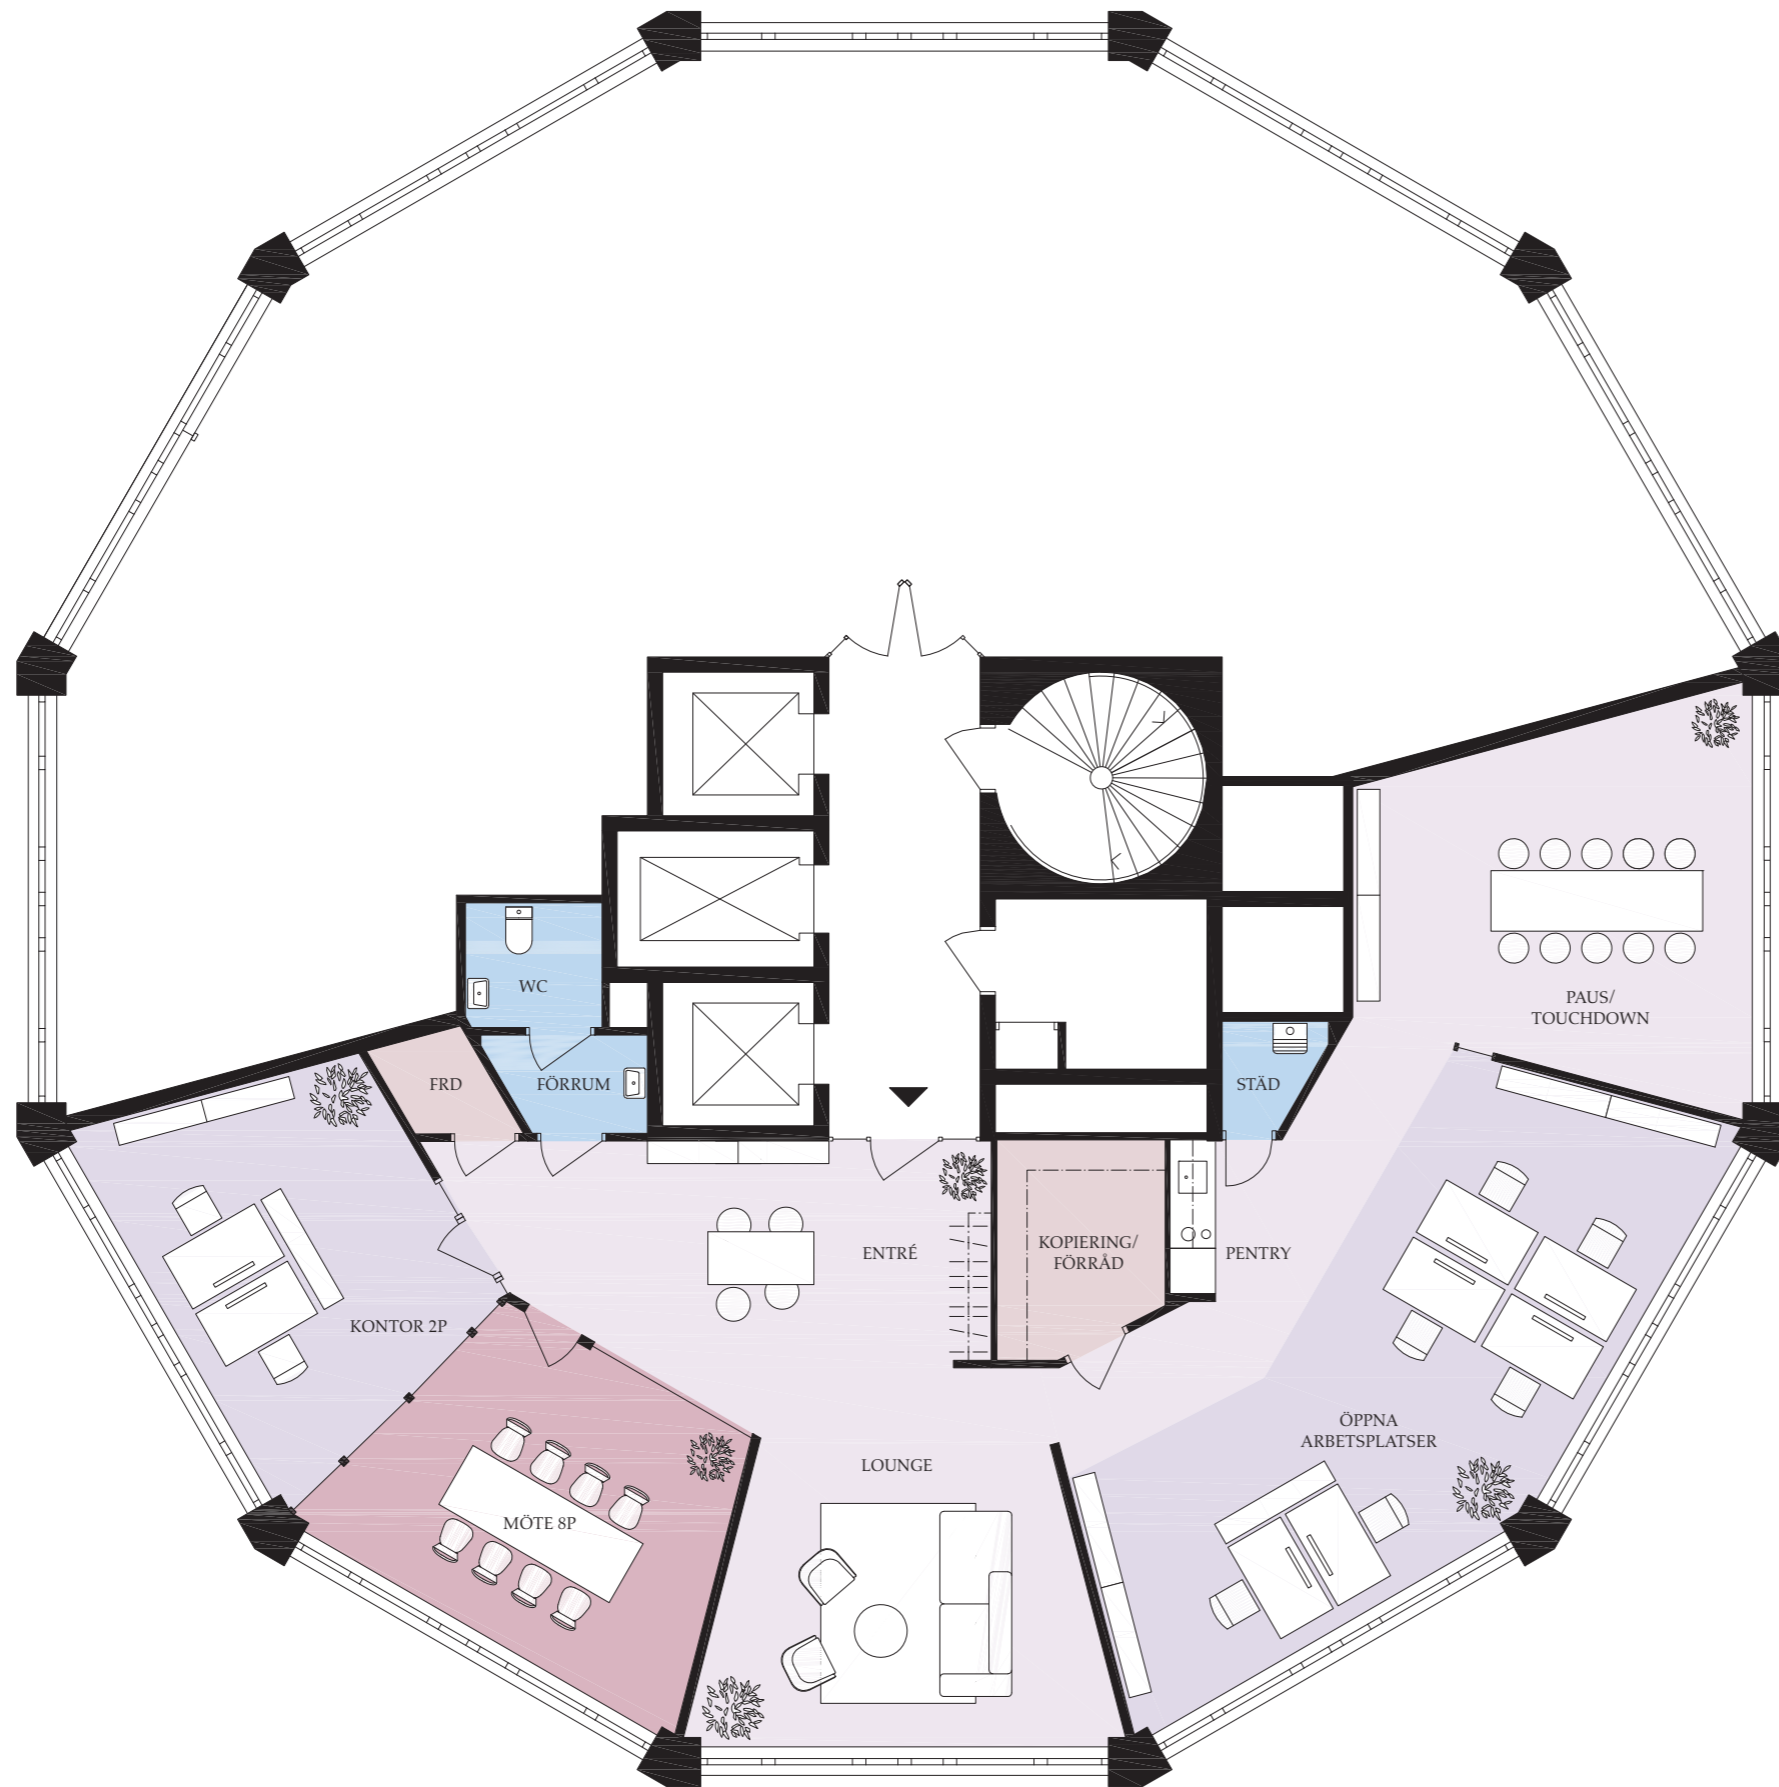

CYLINDERVÄGEN 12

Nacka Strand  
Plan 9

- 6 skrivbordsplatser i landskap
- 2 skrivbordsplatser i kontor
- 1 mötesrum ca 19 m<sup>2</sup>
- Yta ca 172m<sup>2</sup>
- ca 21 m<sup>2</sup> per arbetsplats

Situationsplan

Orienteringsfigur

26 05 28