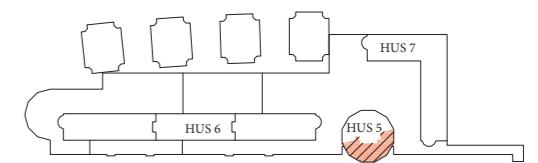

CYLINDERVÄGEN 12

Nacka Strand  
Plan 9

- 6 skrivbordsplatser i landskap
- 2 skrivbordsplatser i kontor
- 1 mötesrum ca 19 m<sup>2</sup>
- Yta ca 172m<sup>2</sup>
- ca 21 m<sup>2</sup> per arbetsplats

Situationsplan