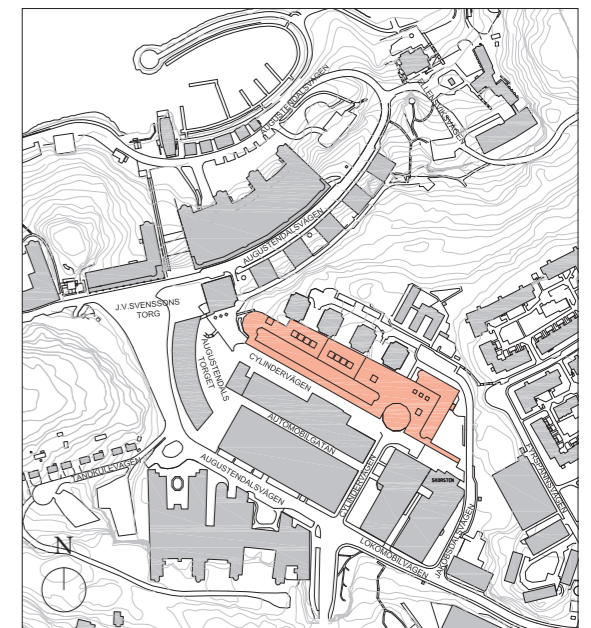

CYLINDERVÄGEN 12

Nacka Strand  
Plan 9

- 6 skrivbordsplatser i landskap
- 2 skrivbordsplatser i kontor
- 1 mötesrum ca 19 m<sup>2</sup>
- Yta ca 172m<sup>2</sup>
- ca 21 m<sup>2</sup> per arbetsplats

Situationsplan

Orienteringsfigur

26 05 28